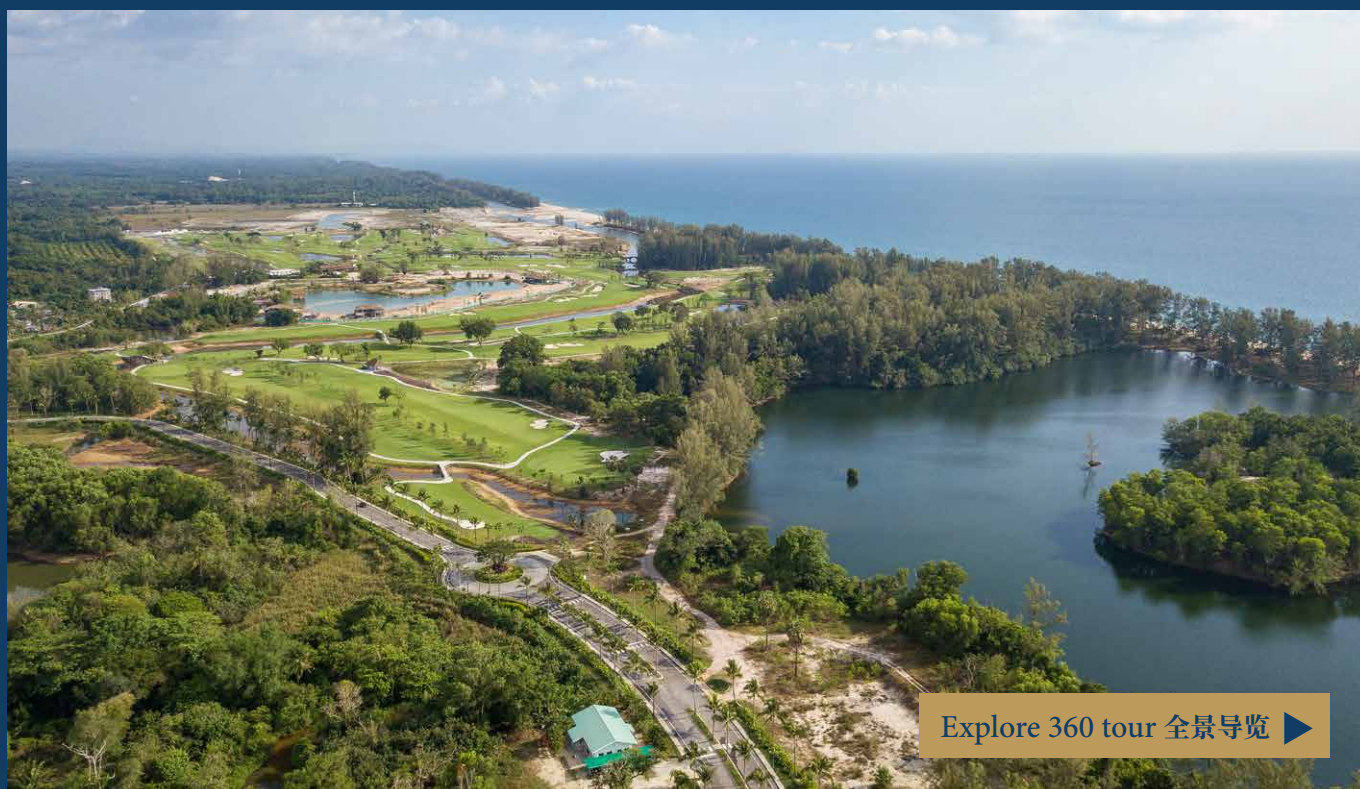

AQUELLA OVERVIEW

别墅度假区俯瞰图