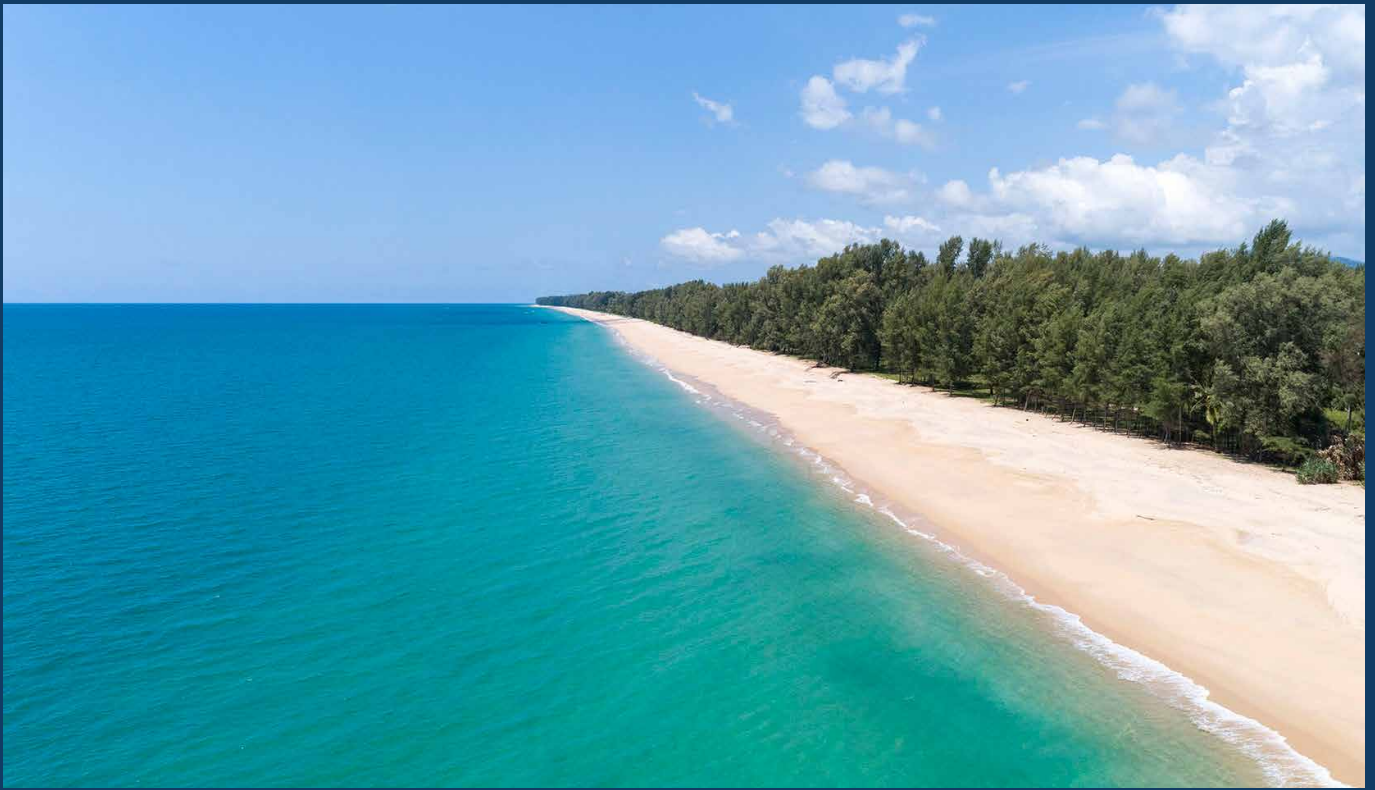

Luxury 2-, 3- & 4-bedroom villas 豪华2卧、3卧、4卧别墅

ON-SITE PHOTOS 实景照片

18-hole beachfront golf course 18洞海边高尔夫球场

ON-SITE PHOTOS 实景照片

2.5 km of white sand beach 2.5公里白沙海滩

AQUELLA

BEACH • COUNTRY CLUB • GOLF

CONTACT US 联络我们