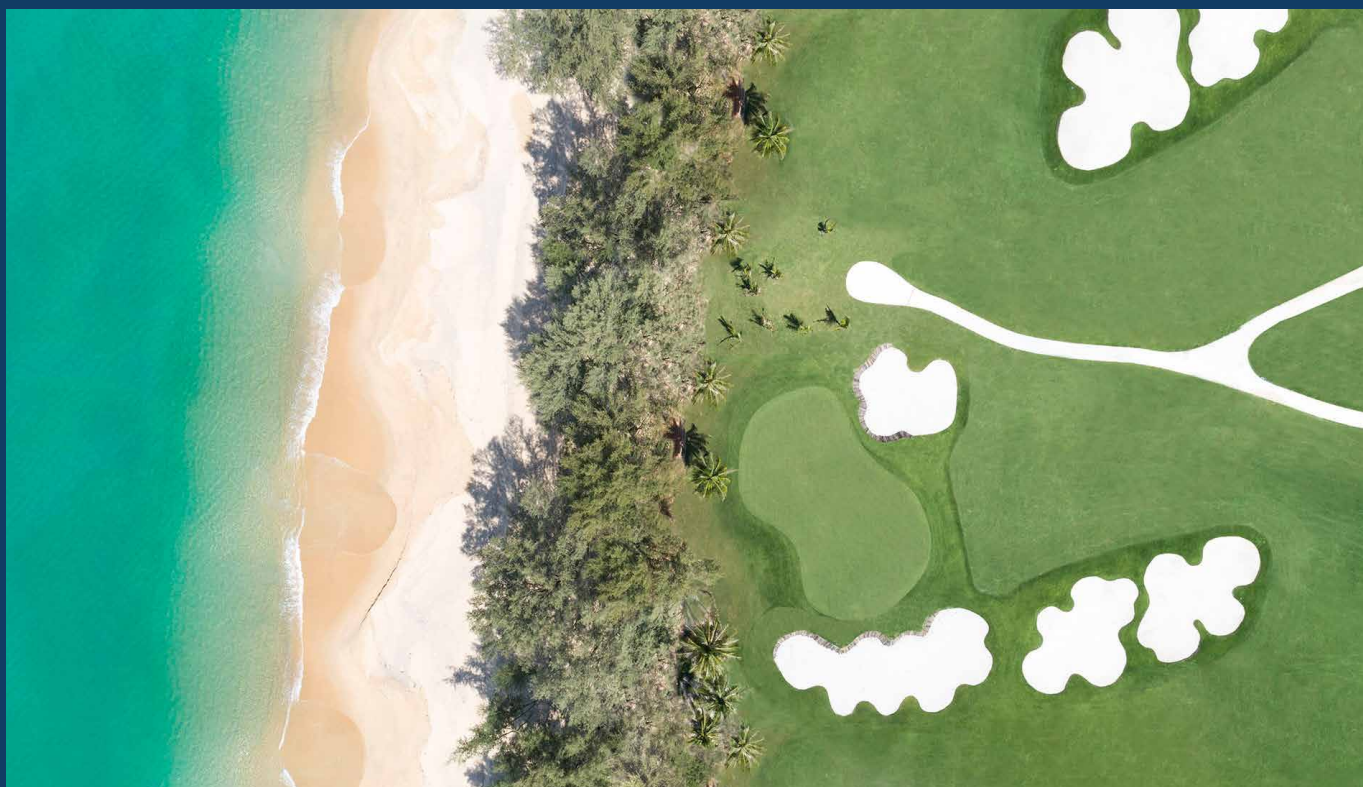

Luxury 2-, 3- & 4-bedroom villas 豪华2卧、3卧、4卧别墅

ON-SITE PHOTOS 实景照片

18-hole beachfront golf course 18洞海边高尔夫球场

ON-SITE PHOTOS 实景照片

2.5 km of white sand beach 2.5公里白沙海滩

AQUELLA

BEACH • COUNTRY CLUB • GOLF

CONTACT US 联络我们