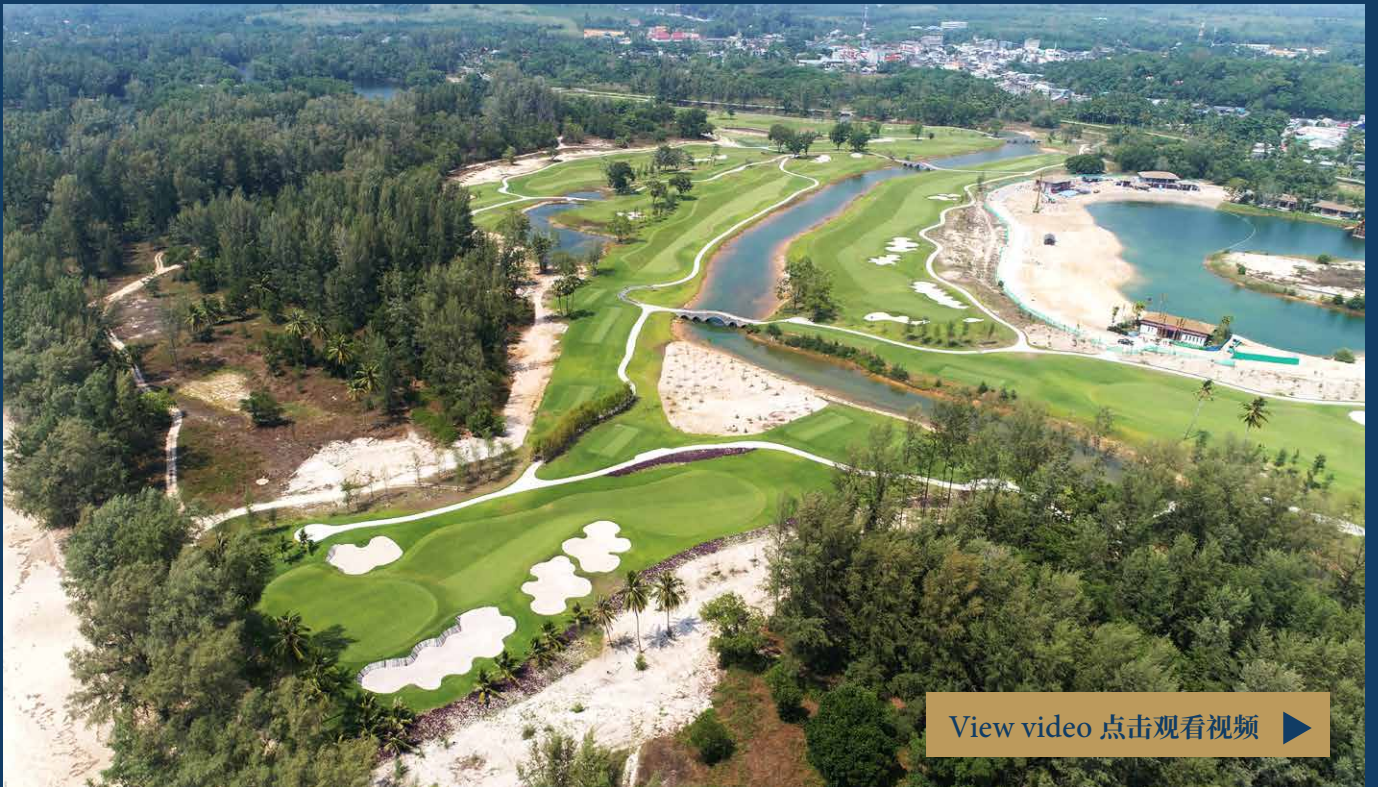

GOLF CLUBHOUSE 高尔夫俱乐部

Golf Course 高尔夫球场

[View video 点击观看视频](#) ▶