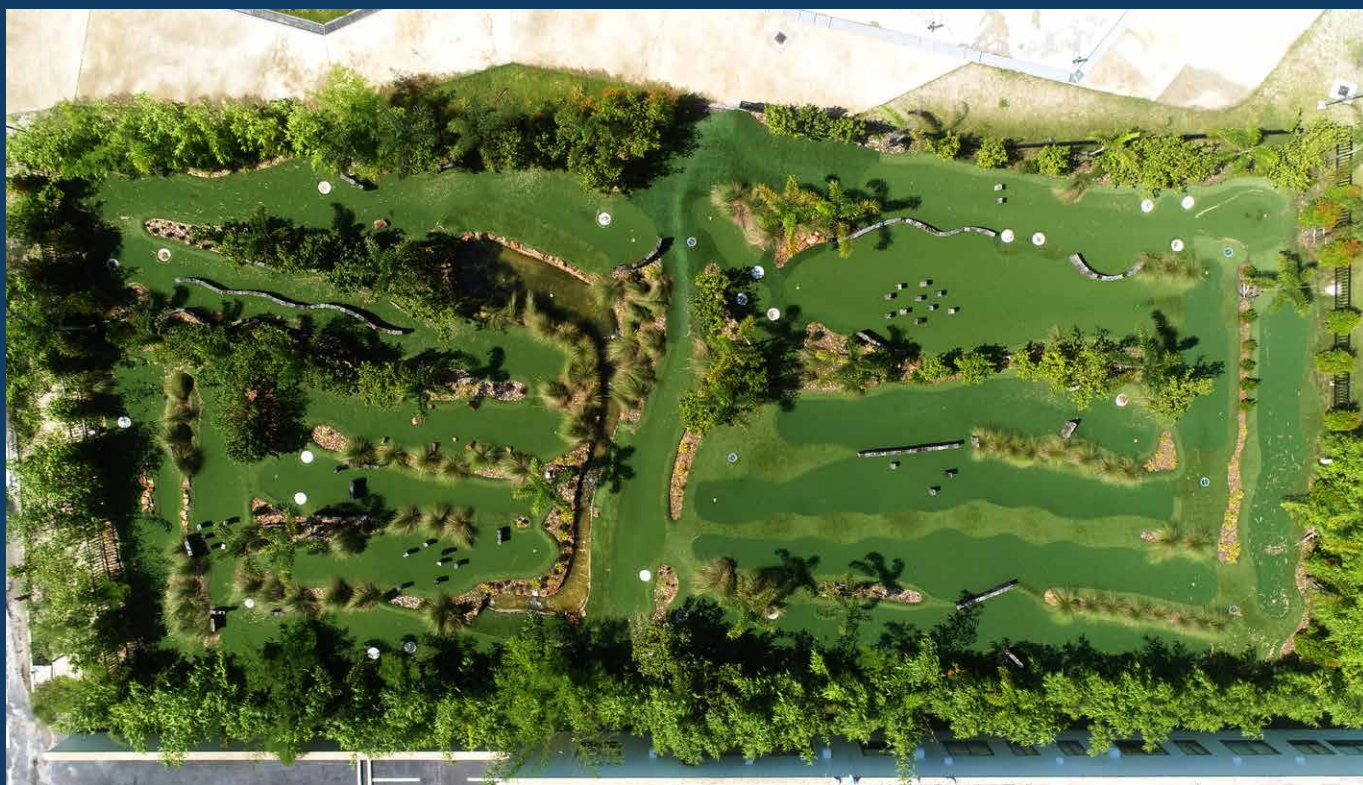

“The Approach” Restaurant 高尔夫俱乐部餐厅

GOLF CLUBHOUSE

高尔夫俱乐部

Gym 健身房

GOLF CLUBHOUSE

高尔夫俱乐部

Golf Course 高尔夫球场

GOLF CLUBHOUSE

高尔夫俱乐部

Golf Course 高尔夫球场

GOLF CLUBHOUSE

高尔夫俱乐部

Driving Range & Mini Golf 高尔夫练习场及迷你高尔夫

GOLF CLUBHOUSE

高尔夫俱乐部

Driving Range & Mini Golf 高尔夫练习场及迷你高尔夫

实景照片

18-hole beachfront golf course 18洞海边高尔夫球场

ON-SITE PHOTOS 实景照片

2.5 km of white sand beach 2.5公里白沙海滩

AQUELLA

BEACH • COUNTRY CLUB • GOLF

CONTACT US 联络我们

+66 (0) 2150 0575