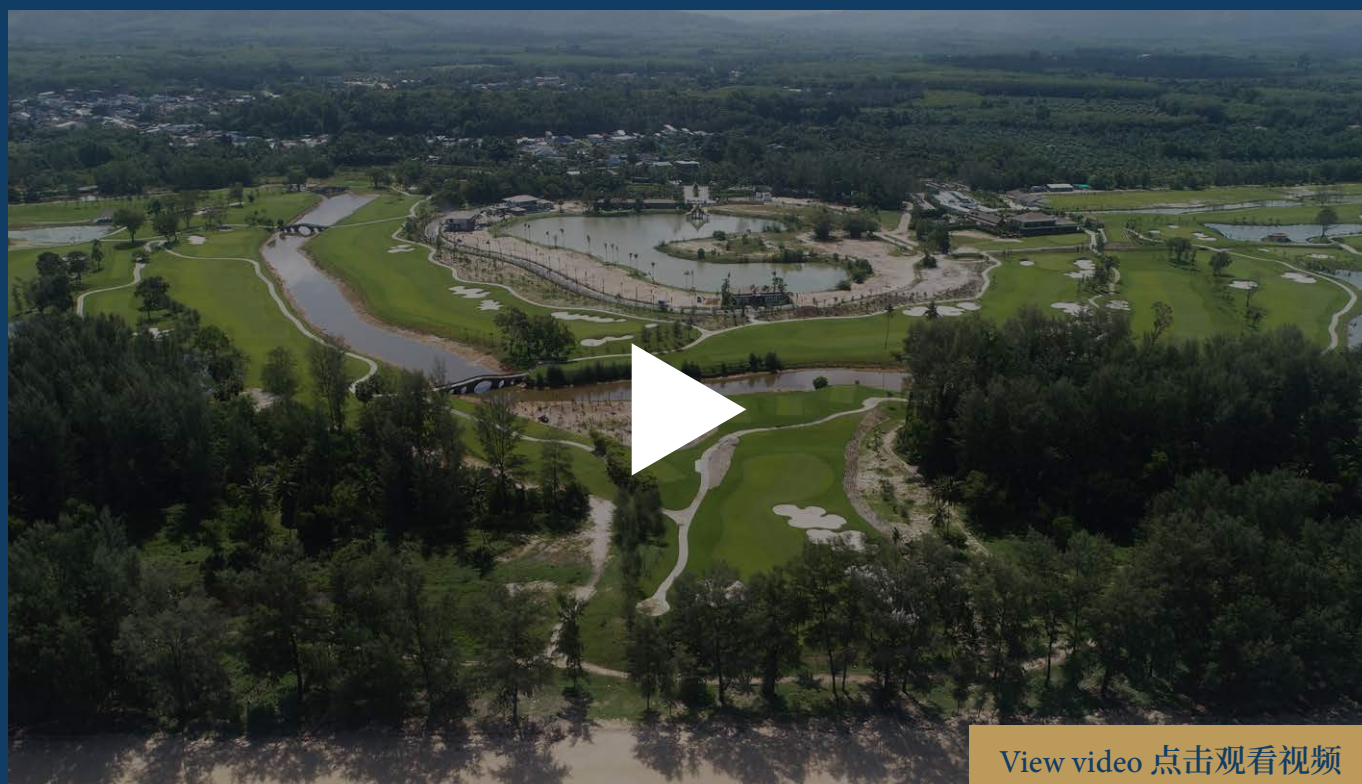

AQUELLA OVERVIEW

别墅度假区俯瞰图

View video 点击观看视频