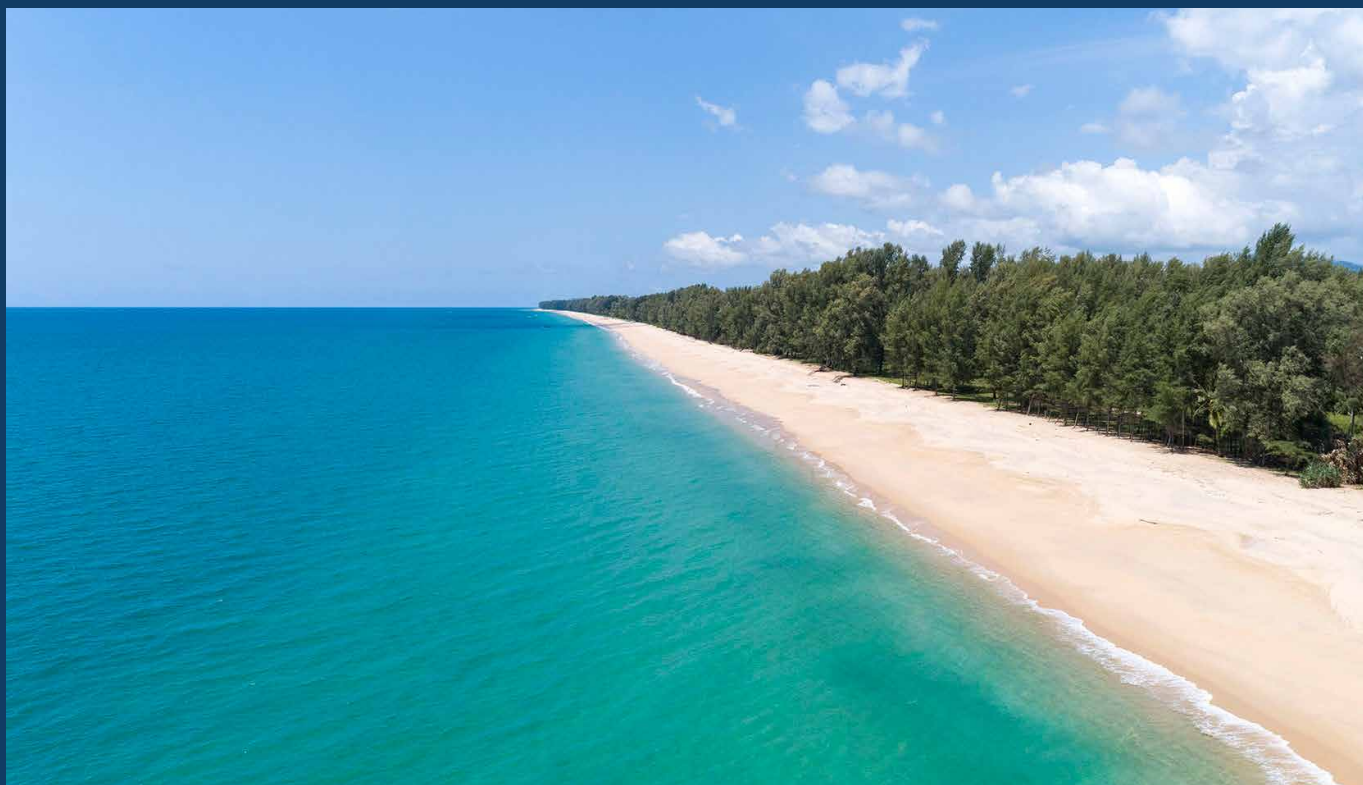

实景照片

18-hole beachfront golf course 18洞海边高尔夫球场

ON-SITE PHOTOS 实景照片

2.5 km of white sand beach 2.5公里白沙海滩

AQUELLA

BEACH • COUNTRY CLUB • GOLF

CONTACT US 联络我们

+66 (0) 2150 0575