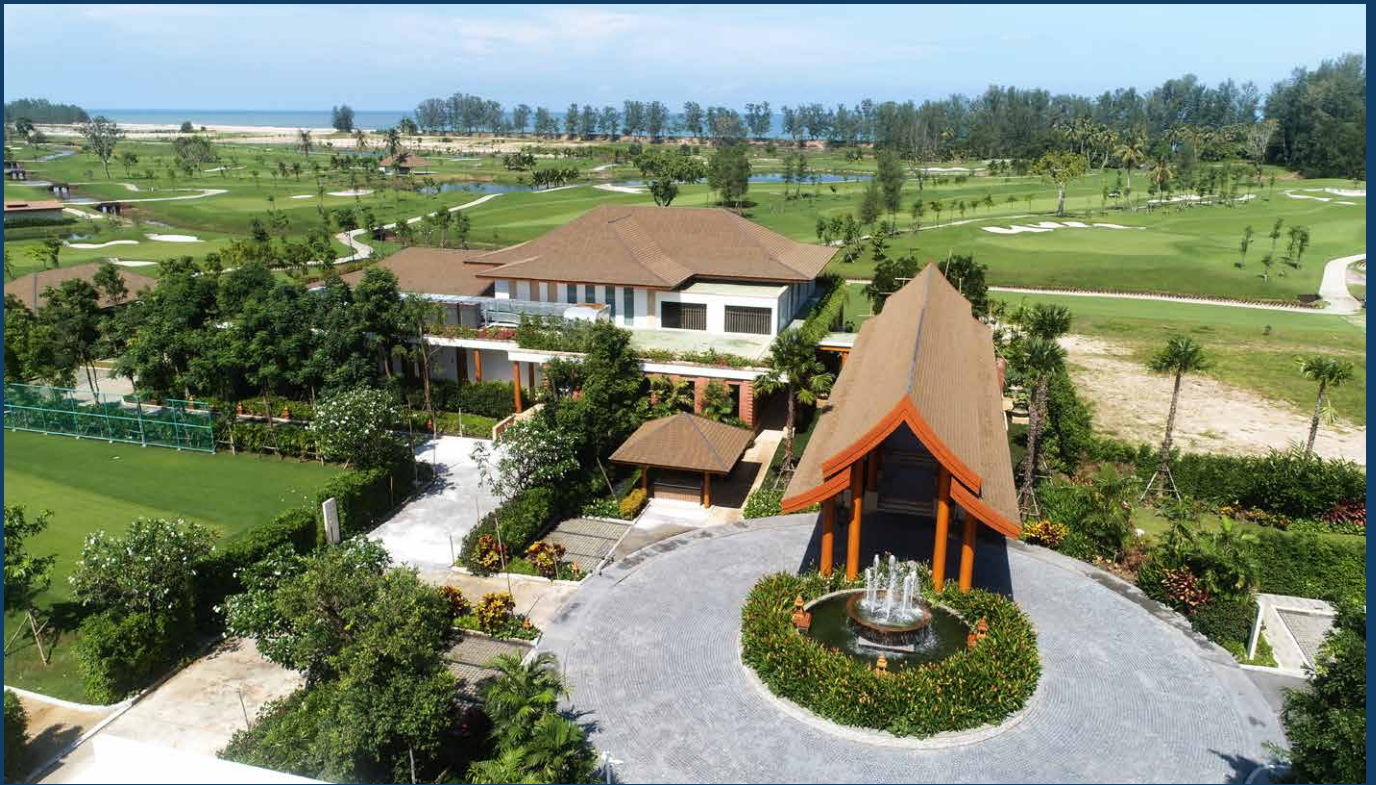

GOLF CLUBHOUSE

高尔夫俱乐部

Golf Clubhouse Overview 高尔夫俱乐部概览