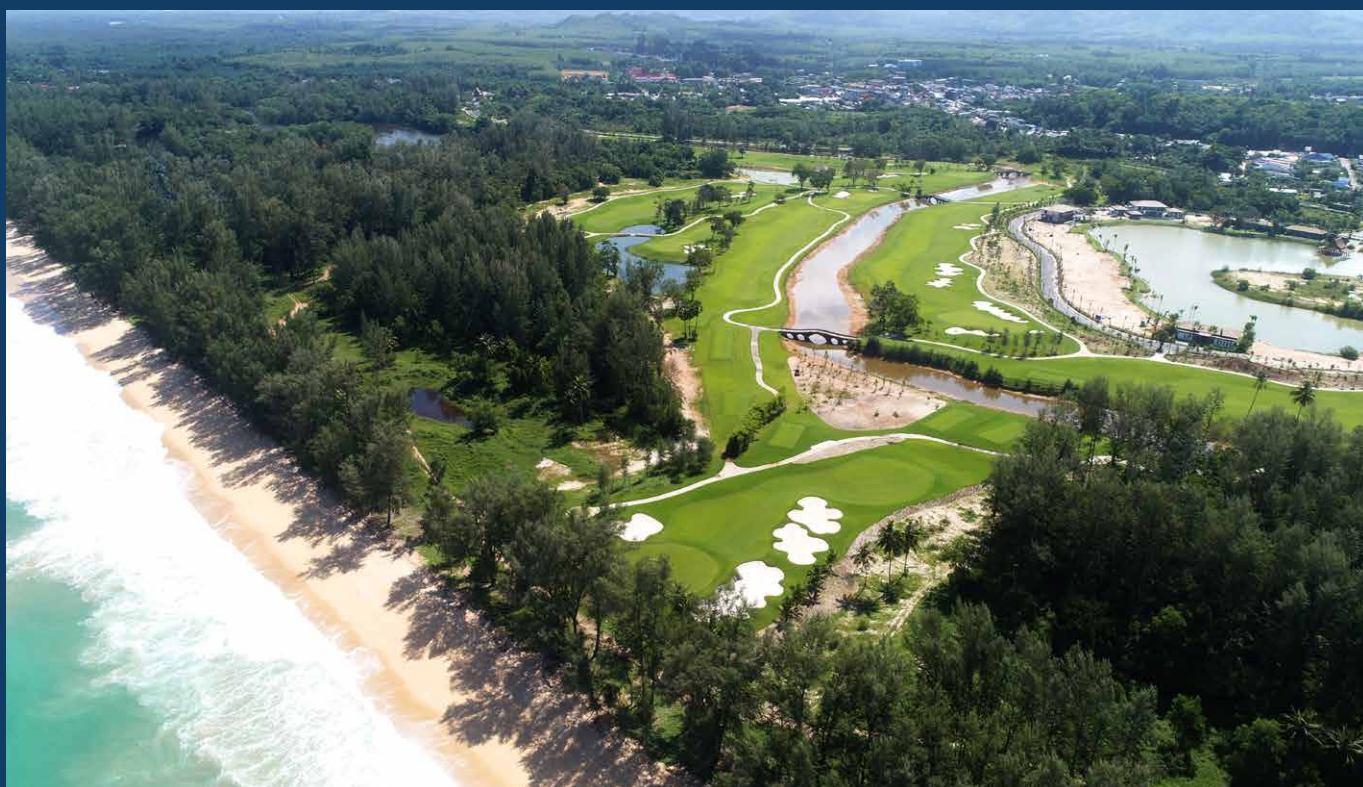

“The Approach” Restaurant 高尔夫俱乐部餐厅

GOLF CLUBHOUSE

高尔夫俱乐部

Gym 健身房

GOLF CLUBHOUSE

高尔夫俱乐部

Golf Course 高尔夫球场

GOLF CLUBHOUSE

实景照片

18-hole beachfront golf course 18洞海边高尔夫球场

ON-SITE PHOTOS 实景照片

2.5 km of white sand beach 2.5公里白沙海滩

AQUELLA

BEACH • COUNTRY CLUB • GOLF

CONTACT US 联络我们

+66 (0) 2150 0575